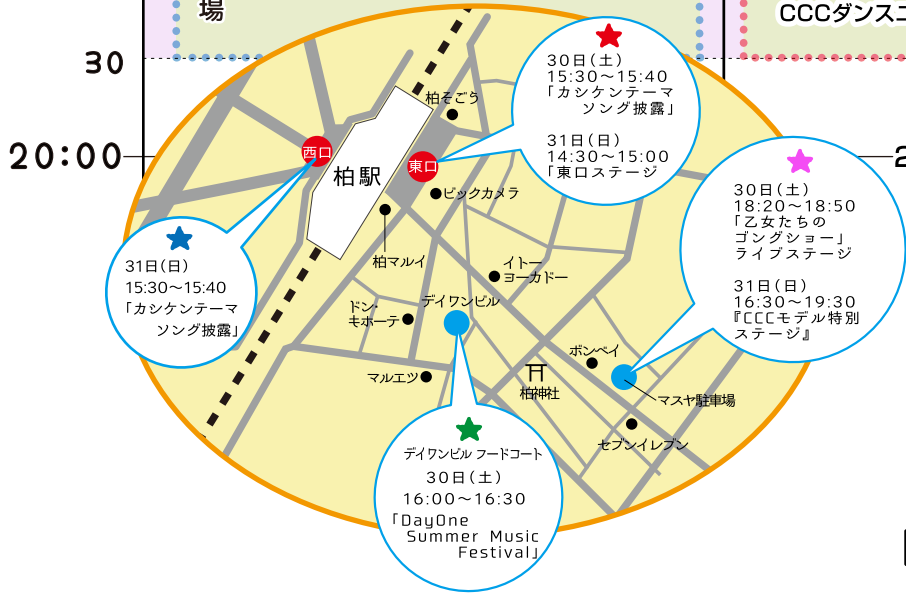

『カシケンテマソング披露』
出 ぞぐら